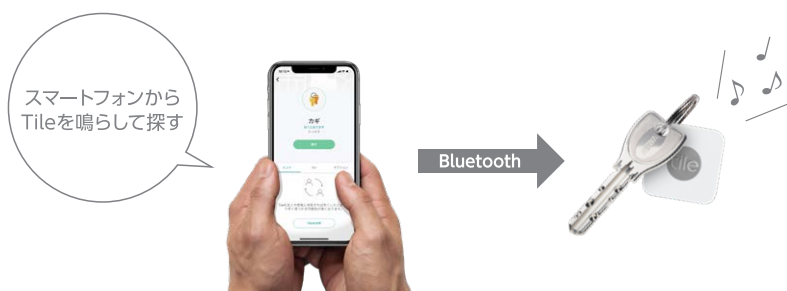

音が鳴るから、すぐ見つかる。
探し物トラッカー「Tile」

Tile の使い方

■ Tileを鳴らして探す

スマホアプリからTileを鳴らして、取り付けたキーが簡単に探せます。
(Tile側からスマートフォンを鳴らし、スマートフォンを探すこともできます)
※TileとスマートフォンがBluetooth®接続範囲内にある必要があります。

■ Tileを位置情報から探す

スマートフォンとTileが最後に接続した場所と時間をアプリが記録しているので、
Tileを落とした場所の見当をつけ、探しに行くことができます。

■ 他のTileユーザーに探してもらう

落としたTileをスマホアプリで「紛失物」に設定すると、他のTileユーザーがその近くを通った際、
位置情報をメールとアプリに通知します。
(通知はクラウド経由で行われるため、個人情報が他人に知られることはありません)

当社取り扱い商品

商品名	Tile Mate (電池交換版)	Tile Pro (2020) 電池交換版
手配型式	TILEMATE2018	TILEPRO2020
外観		
サイズ/重さ	35×35×6.2mm/7.5g	41.6×41.6×6.5mm/12g
カラー	白	黒
最大通信距離※1	約45m	約120m
使用ボタン電池	CR1632 (交換可能)	CR2032 (交換可能)
電池寿命	約1年	約1年